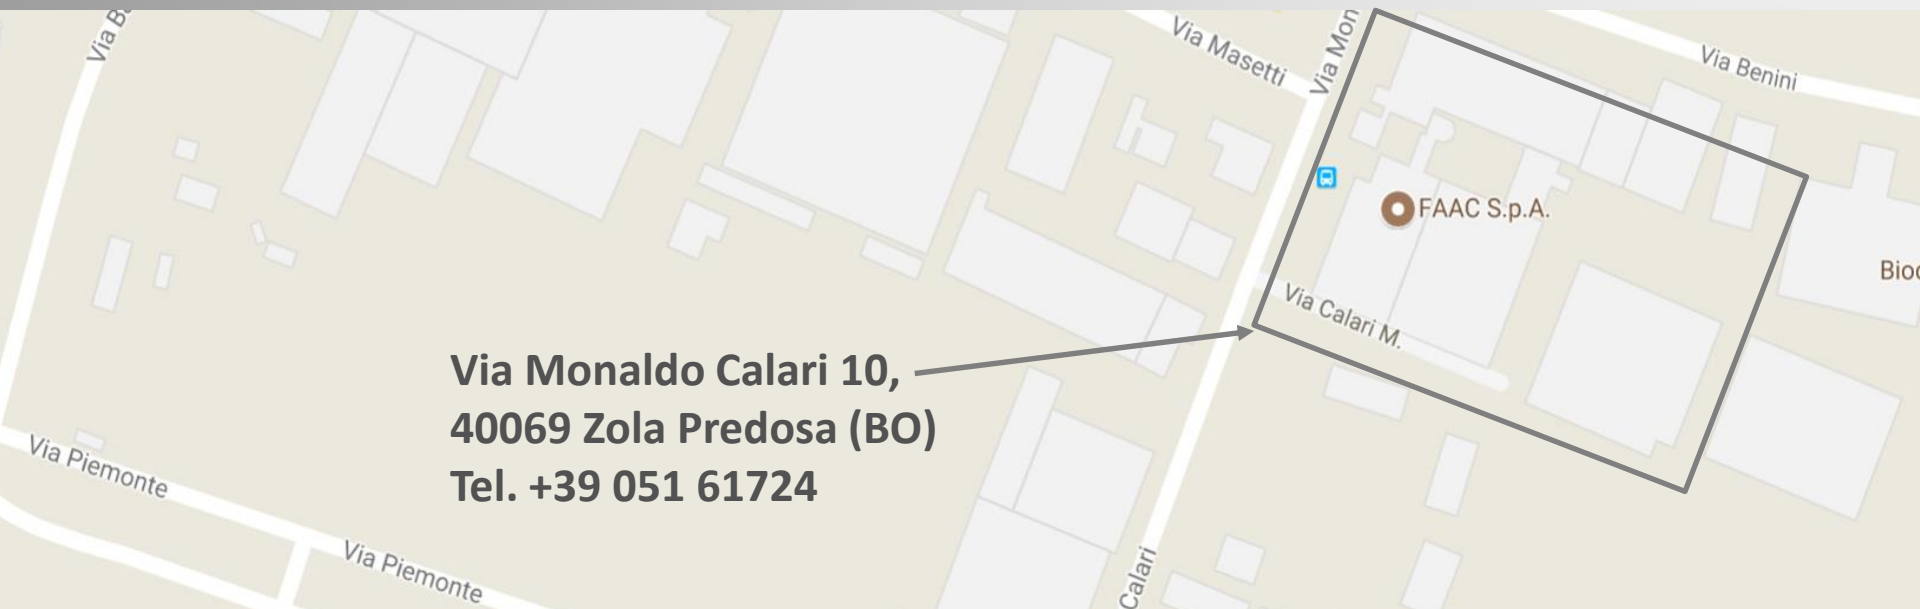

How to Reach Us

FAAC Headquarters

In treno

Con il treno potete raggiungere Zola Predosa scendendo a **Pilastrino**, a circa 30 minuti di cammino (2,2 km) da FAAC. Di seguito il collegamento agli orari dalla stazione di Bologna Centrale:

Linea Bologna Centrale/Bazzano-Vignola: <https://www.tper.it/content/linea-ferroviaria-bologna-casalecchio-vignola-bologna-borgo-panigale-casalecchio-zola>

In autobus

Anche con diversi bus è possibile arrivare a Zola partendo dal centro di Bologna. Ecco gli orari più funzionali:

Linea 94 Terme di Castel S.Pietro/Pilastrino-Lavino di Sopra:

http://www.tper.it/sites/tper.it/files/ORARI/BO-INV-2017-18/tper_Bo094.pdf

Linea 83 Lame/Pilastrino di Zola: http://www.tper.it/sites/tper.it/files/ORARI/BO-INV-2017-18/tper_Bo083.pdf

FAAC si trova all'interno di un quadrilatero i cui lati sono via Piemonte, via Calari, via Benini e via Gagliani. I parcheggi più comodi per raggiungerci si trovano lungo la strada in via Calari o via Piemonte.